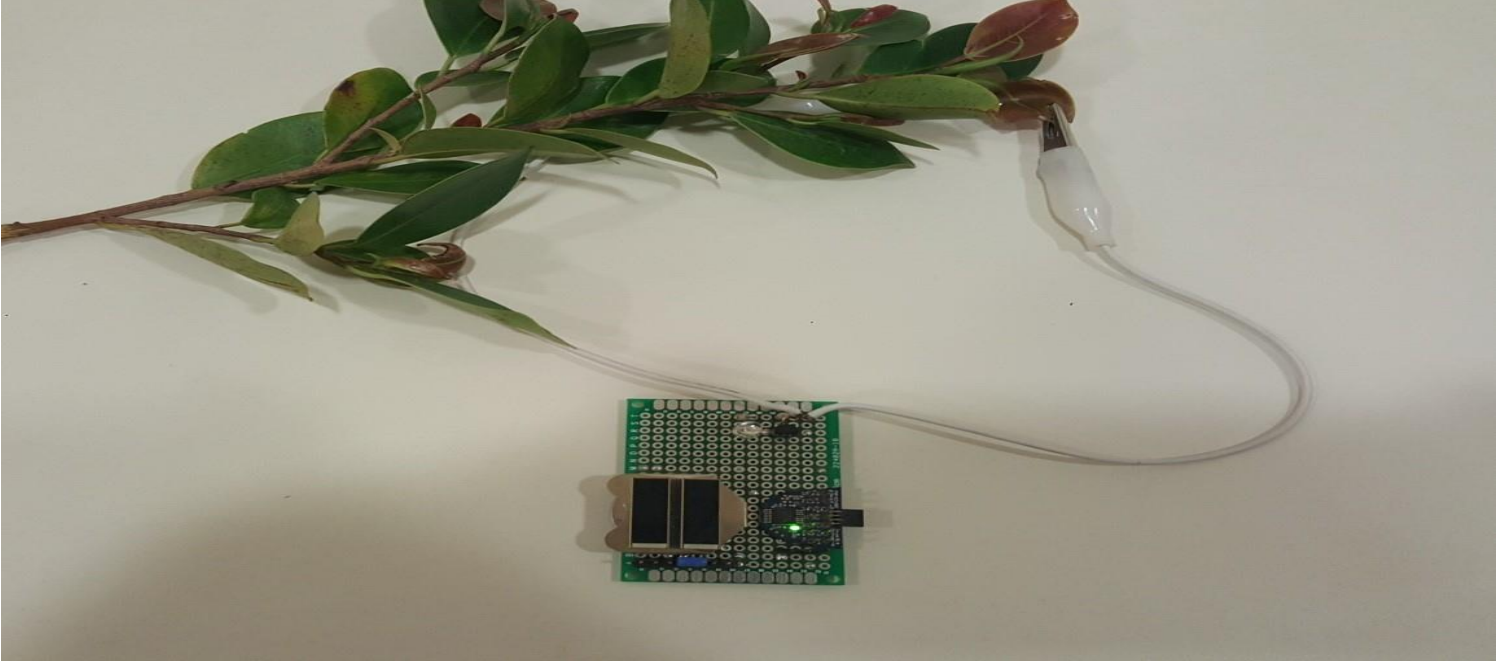

1- مركبة لمراقبة المياه

نموذج مطور لمركبة لمراقبة خصائص المياه الكيميائية، والفيزيائية والبيولوجية حيث يستفاد من هذه المركبة في مجالات استزراع الأسماك وتحلية المياه.

2- نظام لمراقبة أطفال التوحد

نظم وأجهزة يستفاد منها في مراقبة ورصد السلوكيات المختلفة للطفل المصاب بالتوحد واحاطة المهتمون به علمياً

3- نظام لادارة الحجيج

نظام يضم أجهزة وتطبيقات مثبتة بها تحتوي على المعلومات الشخصية والأمنية والصحية الخاصة بالحاج بالإضافة إلى حزمة كبيرة من الخدمات التي تسهل فريضة الحج والتي تضم الخدمات التي يحتاجها الحجاج.

4- جهاز الاتصال عبر الضوء

نموذج أولي لجهاز للاتصال عبر الضوء يستخدم كوسيلة للاتصالات اللاسلكية وتستخدم التكنولوجيا التي يعتمد عليها الجهاز مصابيح الفلورسنت العادية أو الصمامات الثنائية الباعثة للضوء لنقل الإشارات. وتستخدم هذه التقنية في العديد من التطبيقات بما فيها الاتصالات بين الأجهزة المكتبية والاتصالات بين المركبات (السيارات) بدون سائق في المستقبل

5- جهاز الكشف عن أوراق الأشجار

نموذج أولي للكشف عن أضرار الحشرات للمحاصيل الزراعية من خلال تركيبها على أوراق الأشجار.