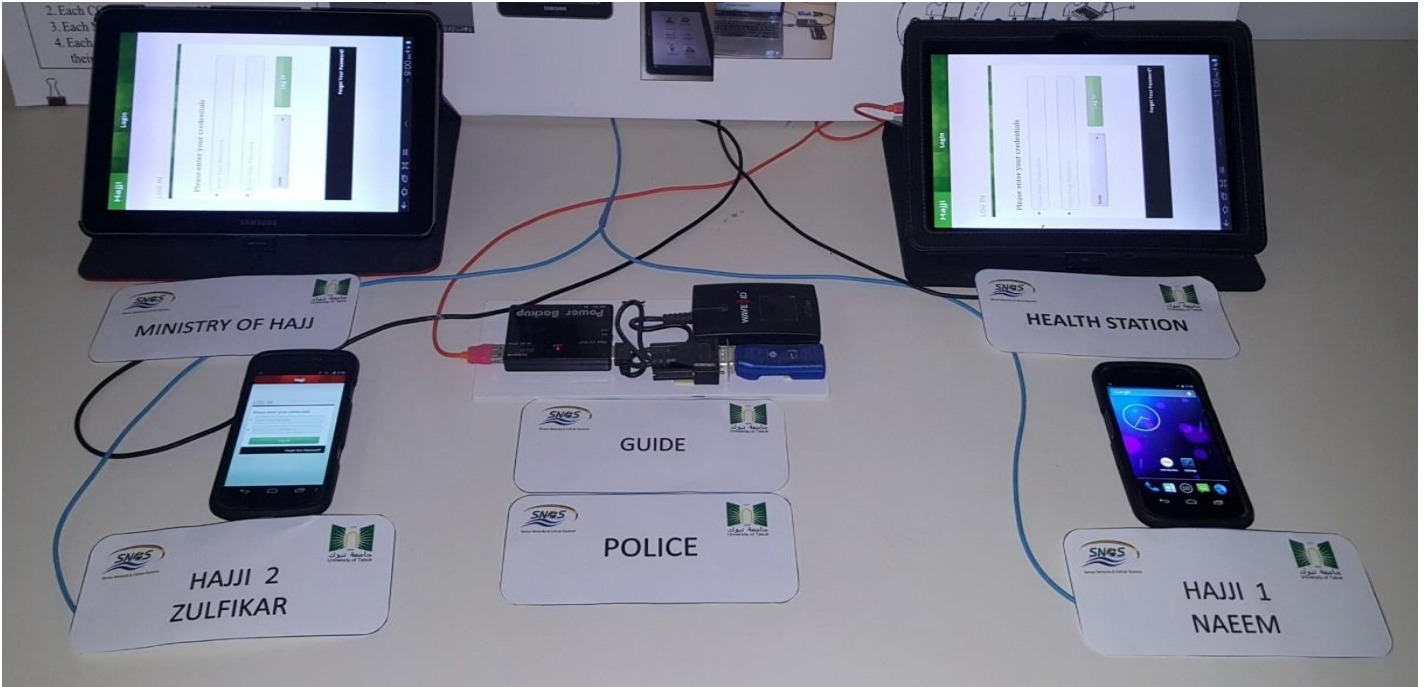

1- مركبة لمراقبة المياه

نموذج مطور لمركبة لمراقبة خصائص المياه الكيميائية، والفيزيائية والبيولوجية حيث يستفاد من هذه المركبة في مجالات استزراع الأسماك وتحلية المياه.

2- نظام لمراقبة أطفال التوحد

نظم وأجهزة يستفاد منها في مراقبة ورصد السلوكيات المختلفة للطفل المصاب بالتوحد واحاطة المهتمون به علمياً

3- نظام لادارة الحجيج

نظام يضم أجهزة وتطبيقات مثبتة بها تحتوي على المعلومات الشخصية والأمنية والصحية الخاصة بالحاج بالإضافة إلى حزمة كبيرة من الخدمات التي تسهل فريضة الحج والتي تضم الخدمات التي يحتاجها الحجاج.

4- جهاز الاتصال عبر الضوء

نموذج أولي لجهاز للاتصال عبر الضوء يستخدم كوسيلة للاتصالات اللاسلكية وتستخدم التكنولوجيا التي يعتمد عليها الجهاز مصابيح الفلورسنت العادية أو الصمامات الثنائية الباعثة للضوء لنقل الإشارات. وتستخدم هذه التقنية في العديد من التطبيقات بما فيها الاتصالات بين الأجهزة المكتبية والاتصالات بين المركبات (السيارات) بدون سائق في المستقبل

5- جهاز الكشف عن أوراق الأشجار

نموذج أولي للكشف عن أضرار الحشرات للمحاصيل الزراعية من خلال تركيبها على أوراق الأشجار.